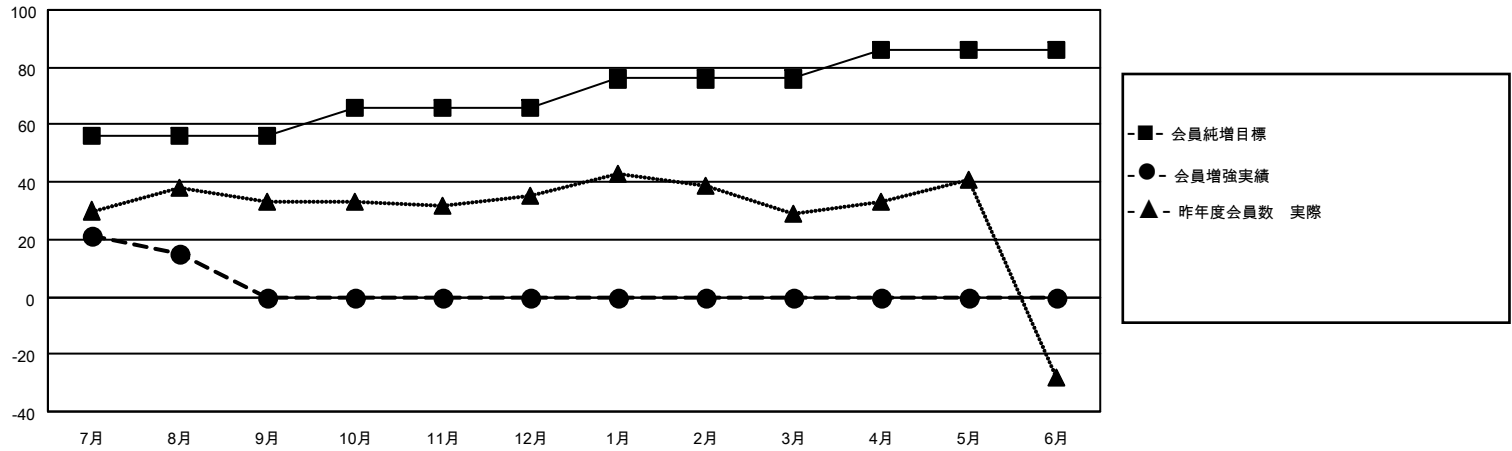

# MONTHLY MEMBERSHIP PROGRESS REPORT

地域 JAPAN

District 336 D

Results as of: 8/31/2023

クラブ				名			
結果：2023-2024				結果：2023-2024			
四半期	新クラブ目標	新クラブ	解散クラブ	四半期	会員純増目標	会員増強実績	退会者(転籍を含む)実際
7月/8月/9月	0	0	0	7月/8月/9月	56	61	42
10月/11月/12月	0	0	0	10月/11月/12月	10	0	0
1月/2月/3月	0	0	0	1月/2月/3月	10	0	0
4月/5月/6月	0	0	0	4月/5月/6月	10	0	0

新クラブ目標及び実績累計

会員目標及び実績累計

解散クラブ: 0	38 CLUBS OF 84 一名以上の新会 員を登録	<b>男女別</b>	
退会者		男性	2,309 (87.96%)
物故会員 0	<a href="#">会員累計データを見るには、ここをクリック</a>	女性	315 (12.00%)
クラブ解散 0		NON BINARY	0 (0.00%)
その他 42		PREFER NOT TO ANSWER	1 (0.04%)
合計 42		世帯主/家族会員合計	224
		国際会費半額の家族会員	101