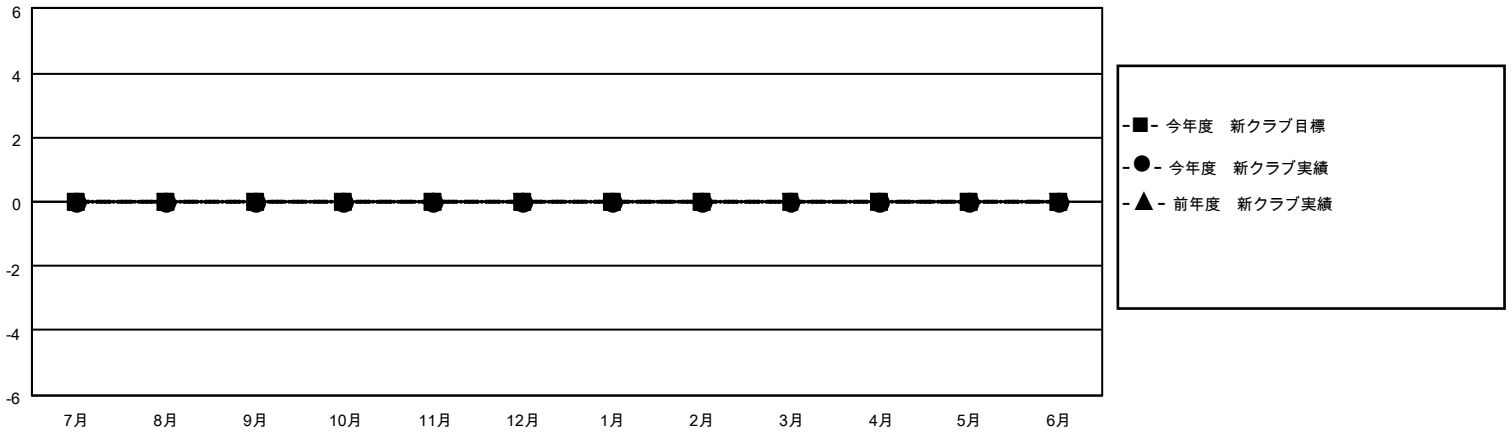

# MONTHLY MEMBERSHIP PROGRESS REPORT

地域 JAPAN

District 336 D

Results as of: 8/31/2023

クラブ				名			
結果：2023-2024				結果：2023-2024			
四半期	新クラブ目標	新クラブ	解散クラブ	四半期	会員純増目標	会員増強実績	退会者(転籍を含む)実際
7月/8月/9月	0	0	0	7月/8月/9月	56	61	42
10月/11月/12月	0	0	0	10月/11月/12月	10	0	0
1月/2月/3月	0	0	0	1月/2月/3月	10	0	0
4月/5月/6月	0	0	0	4月/5月/6月	10	0	0

新クラブ目標及び実績累計

会員目標及び実績累計

解散クラブ: 0	38 CLUBS OF 84 一名以上の新会 員を登録	<b>男女別</b>	
退会者		男性	2,309 (87.96%)
物故会員 0	<a href="#">会員累計データを見るには、ここをクリック</a>	女性	315 (12.00%)
クラブ解散 0		NON BINARY	0 (0.00%)
その他 42		PREFER NOT TO ANSWER	1 (0.04%)
合計 42		世帯主/家族会員合計	224
		国際会費半額の家族会員	101